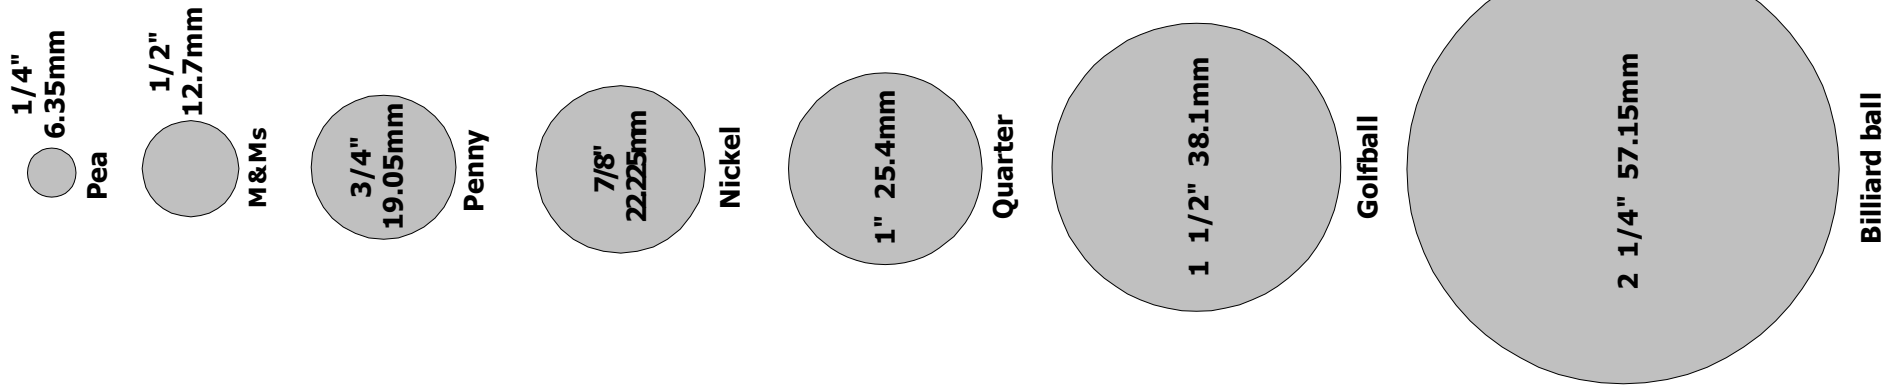

MILLIMETERS

0 25 50 75 100 125 150 175 200

### HAIL SIZE

# Storm Spotter Hail Scale