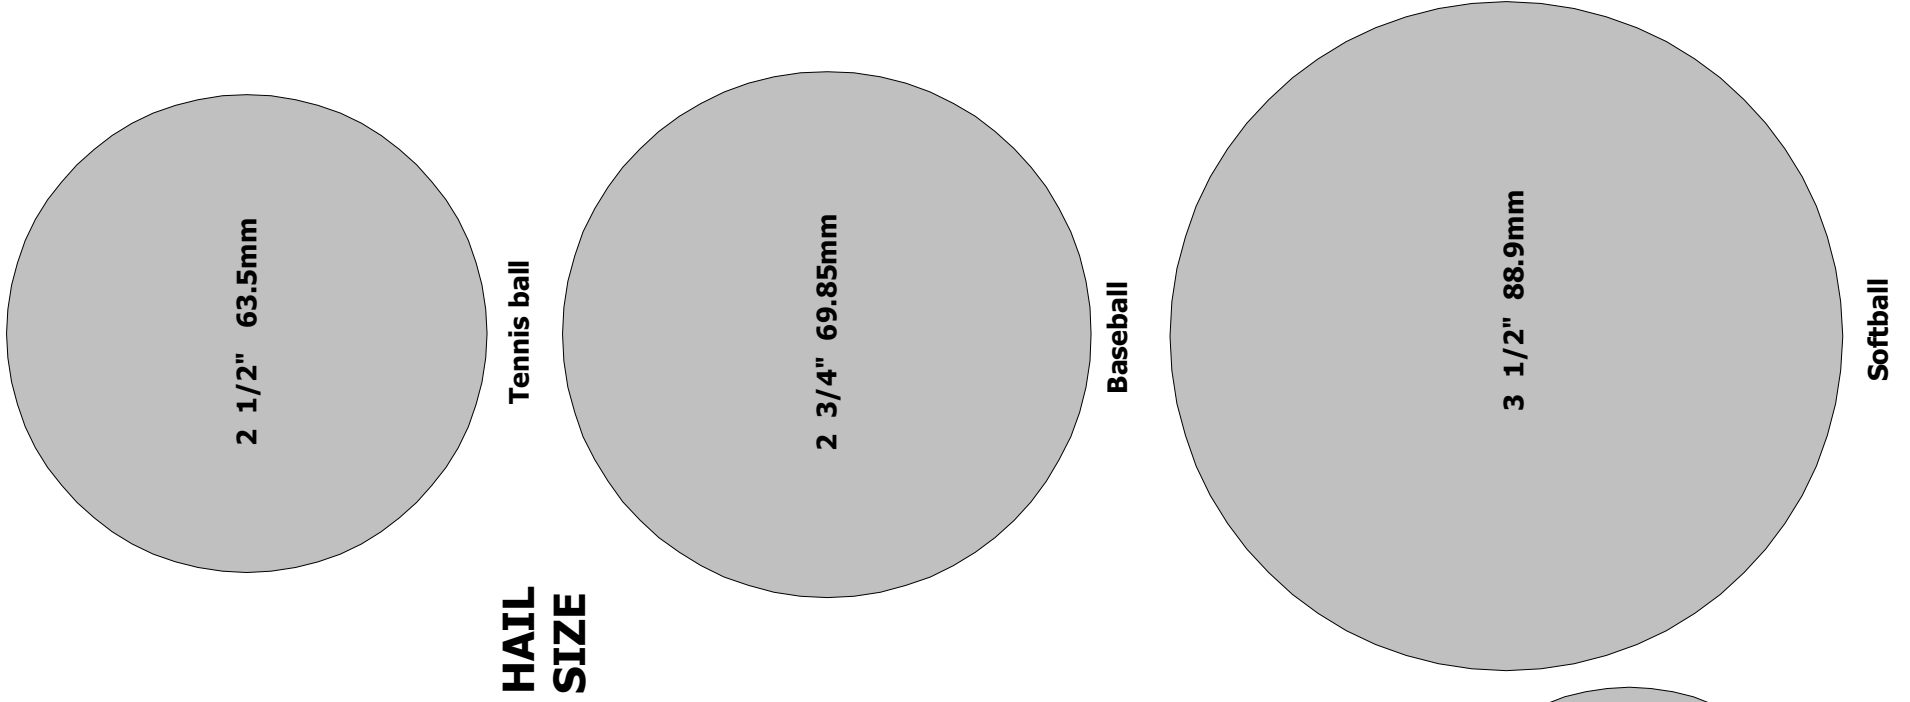

MILLIMETERS

0 25 50 75 100 125 150 175 200

### HAIL SIZE

# Storm Spotter Hail Scale